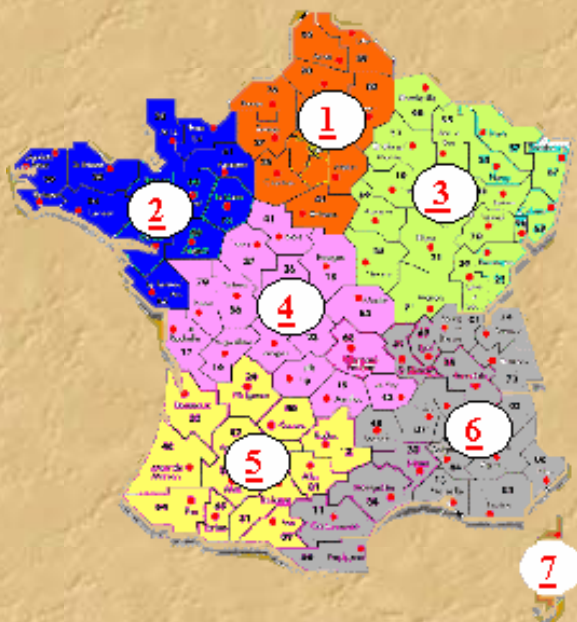

REPARTITION GEOGRAPHIQUE

LISTE DES CLUBS

La France est divisée en 7 zones, cliquez sur la zone de votre choix pour atteindre la liste des clubs affiliés à la FFTL.

Toute nouvelle proposition d'adhésion est à envoyer à notre secrétaire :

[Gilbert DUBRET](mailto:gilbert.dubret@fftl.fr)

[Téléchargement liste](#)

Mise à jour le : 12 Mai 2009

Les clubs précédés du logo possèdent un site Internet

STRUCTURE DES ZONES

- **Zone 1** (Nord) Ile de France, Haute Normandie, Picardie, Nord Pas de Calais.
- **Zone 2** (Ouest) Région Bretagne, Basse Normandie, Pays de Loire
- **Zone 3** (Est) Région Champagne Ardennes, Lorraine, Alsace, Bourgogne, Franche-Comté

- **Zone 4** (Centre) Région Poitou-Charentes, Centre, Limousin, Auvergne.
- **Zone 5** (Sud-ouest) Région Aquitaine, Midi-Pyrénées.
- **Zone 6** (Sud-est) Régions Languedoc-Roussillon, Provence, Alpes-Côte d'Azur, Rhône-Alpes.
- **Zone 7** (Corse) Corse