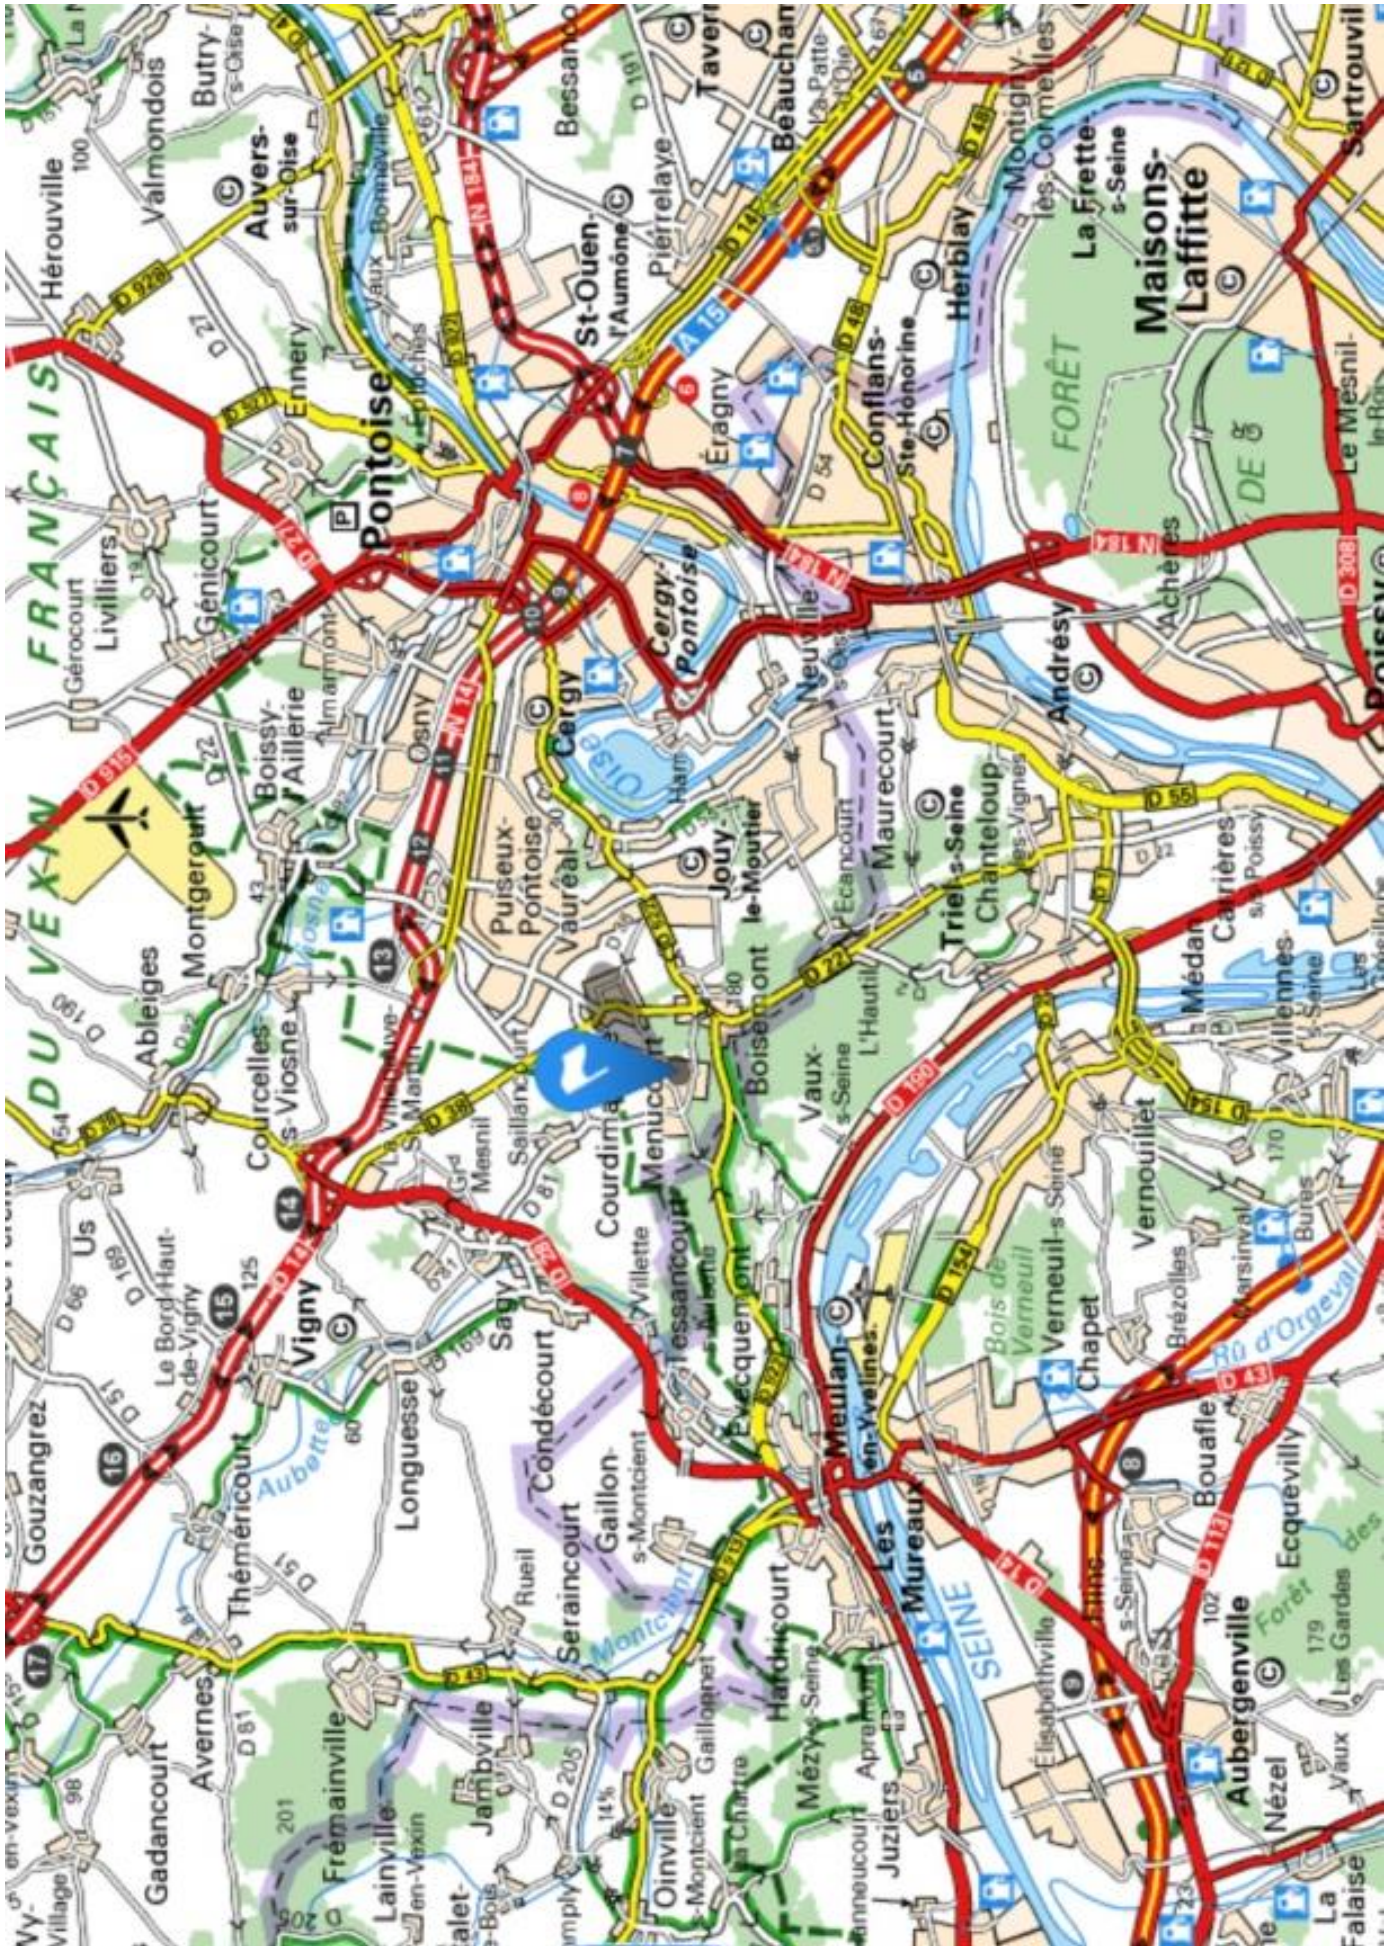

Si vous venez par l'A15

Connexion

AVENUE DU MARECHAL DELATTRE DE TASSIGNY

logis de la cie d'arc et salle communale

Rond-point de la Poste

Si vous arrivez par Sagy, Saillancourt

Si vous venez de l'A13

HOTELS