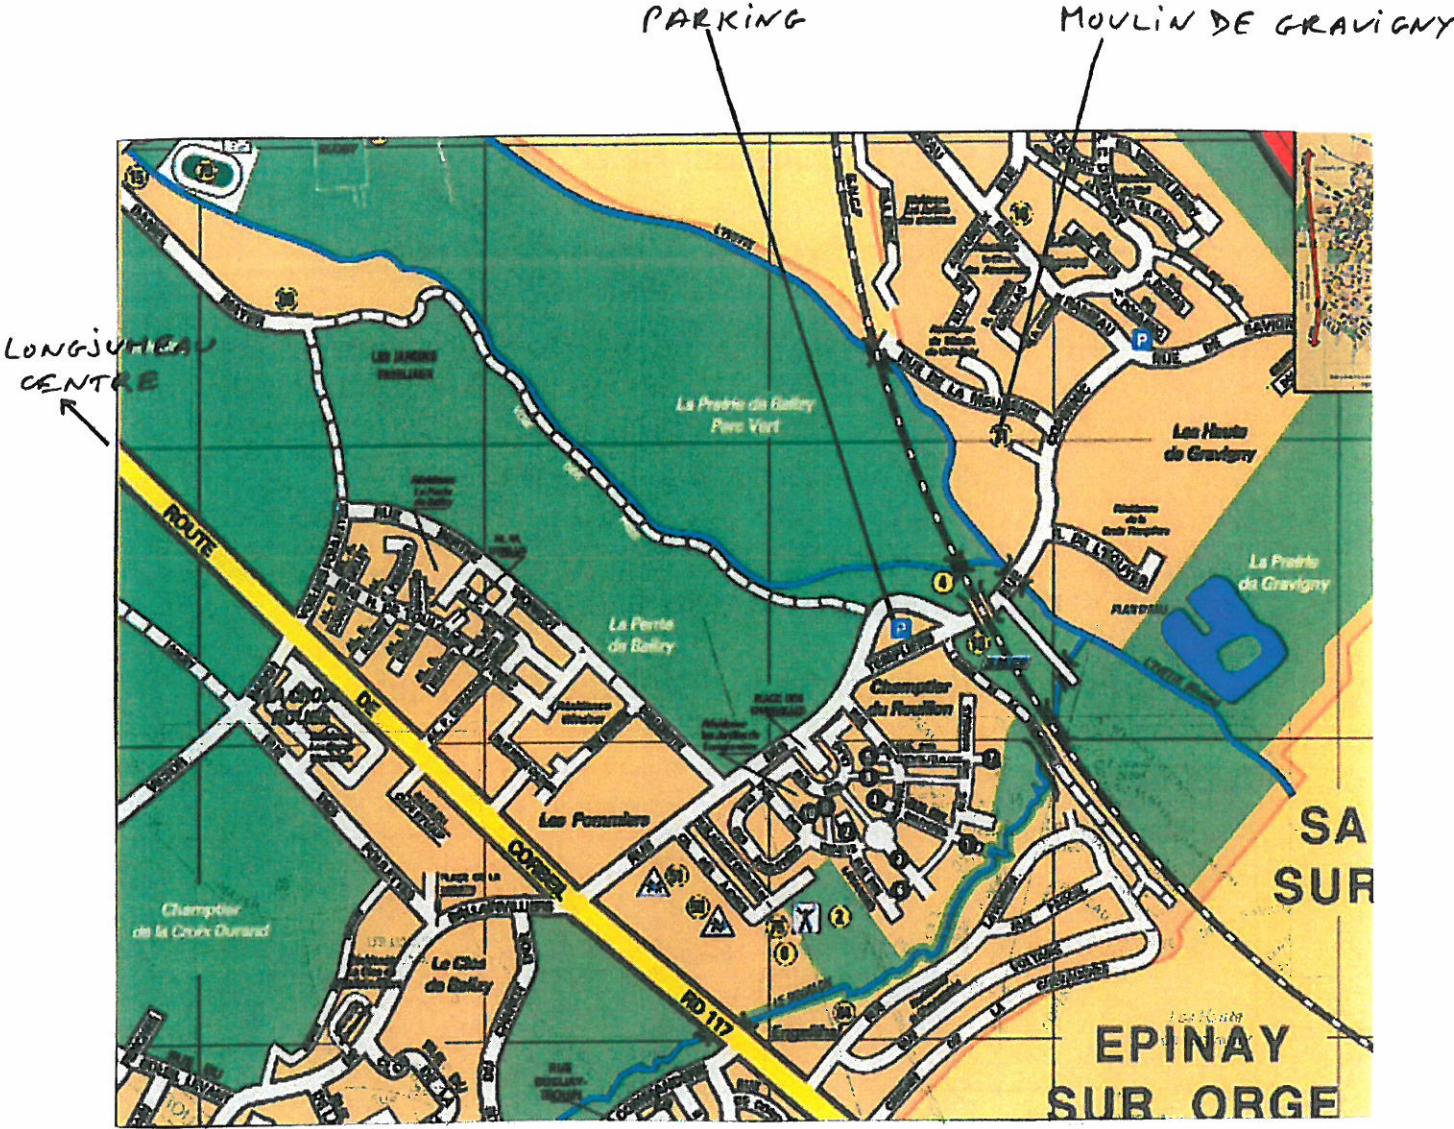

La Compagnie des Francs Archers Longjumellois

vous invite à participer

le dimanche 5 avril 2009

à deux parcours sur cibles 3D

un **régularité** et un **Two Shoot**

sur son terrain du Moulin de Gravigny 8 rue Copernic à Longjumeau (Essonne)

Petit salé aux lentilles

Important : stationnement des véhicules obligatoire sur le parking de la gare RER de Gravigny-Balizy, puis emprunter le passage souterrain SNCF pour passer sous les voies. L'entrée du terrain se trouve à environ 200 m sur la gauche, indiquée par le panneau "Moulin de Gravigny".

Renseignements au 01 69 34 39 18 (soir) ou 06 71 58 90 72

PLAN D'ACCES

Pour les GPS : 2° 19' 06'' Est

48° 41' 13'' Nord