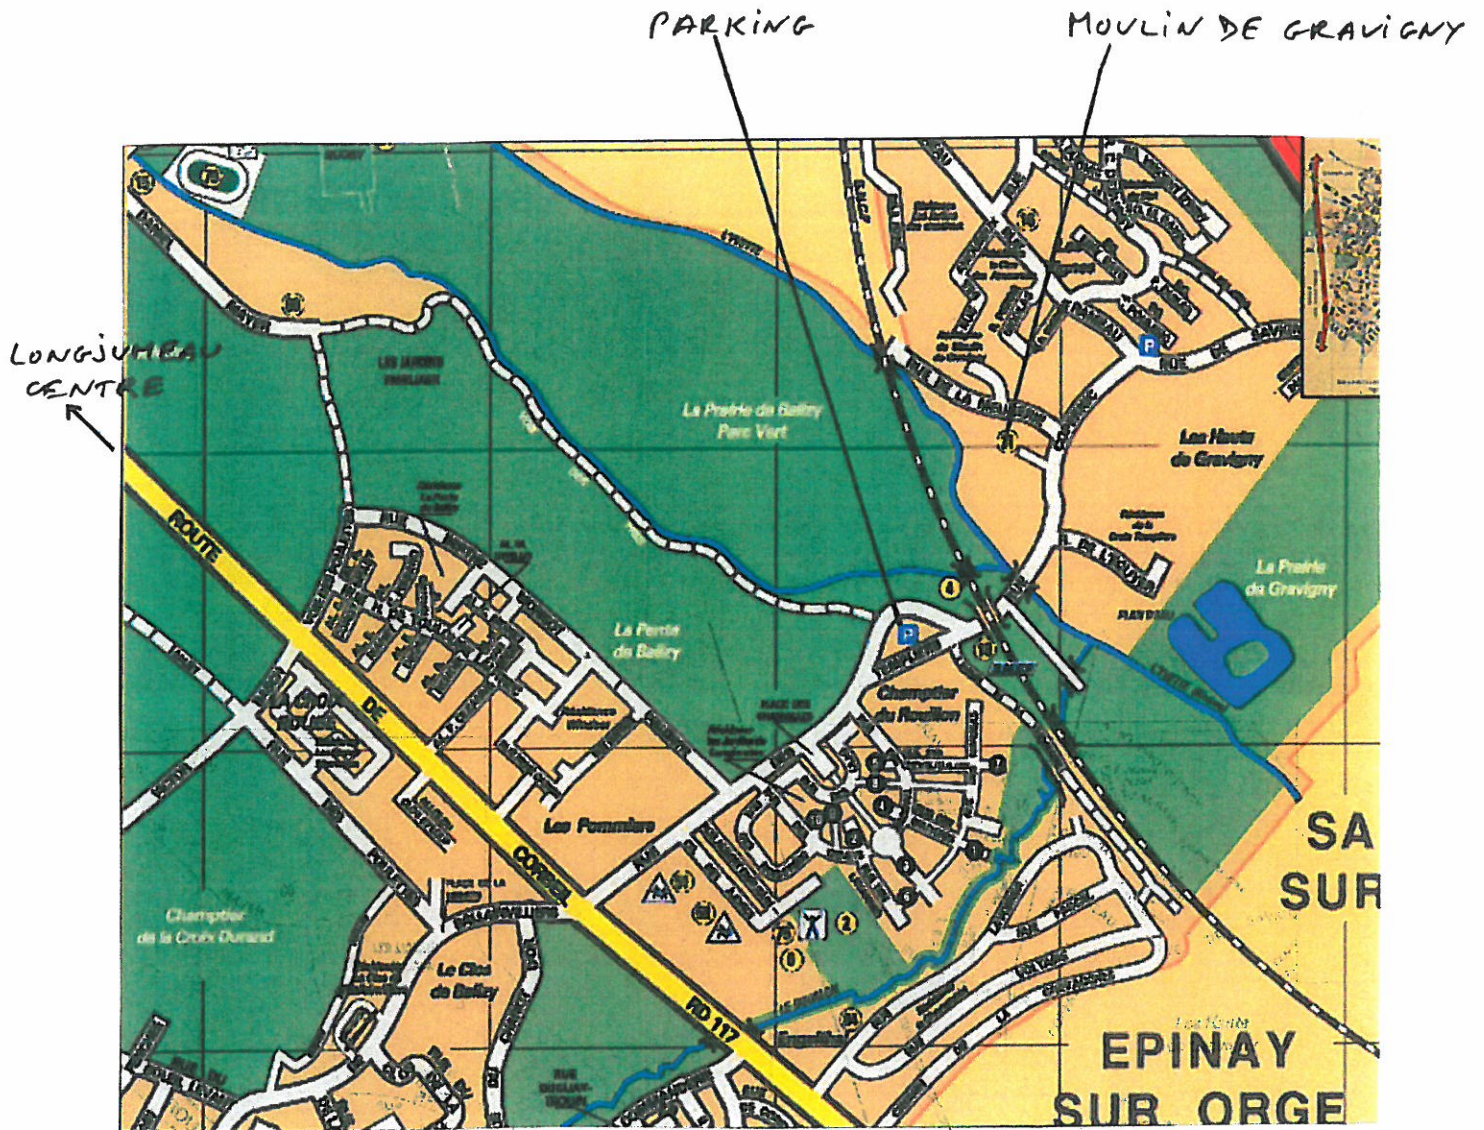

La Compagnie des Francs Archers Longjumellois

vous invite à participer

le dimanche 28 mars 2010

à un **régularité** et un **Two Shoot**

sur son terrain du Moulin de Gravigny 8 rue Copernic à Longjumeau (Essonne)

**A cette occasion,
tous les inscrits extérieurs participeront gratuitement à une tombola
A gagner : un lot... surprise**

Important : stationnement des véhicules obligatoire sur le parking de la gare RER de Gravigny-Balizy, situé à environ 200 m du Moulin de Gravigny.

Renseignements au 01 69 34 39 18 (soir) ou 06 71 58 90 72

PLAN D'ACCES

Pour les GPS : $2^{\circ} 19' 06''$ Est

$48^{\circ} 41' 13''$ Nord