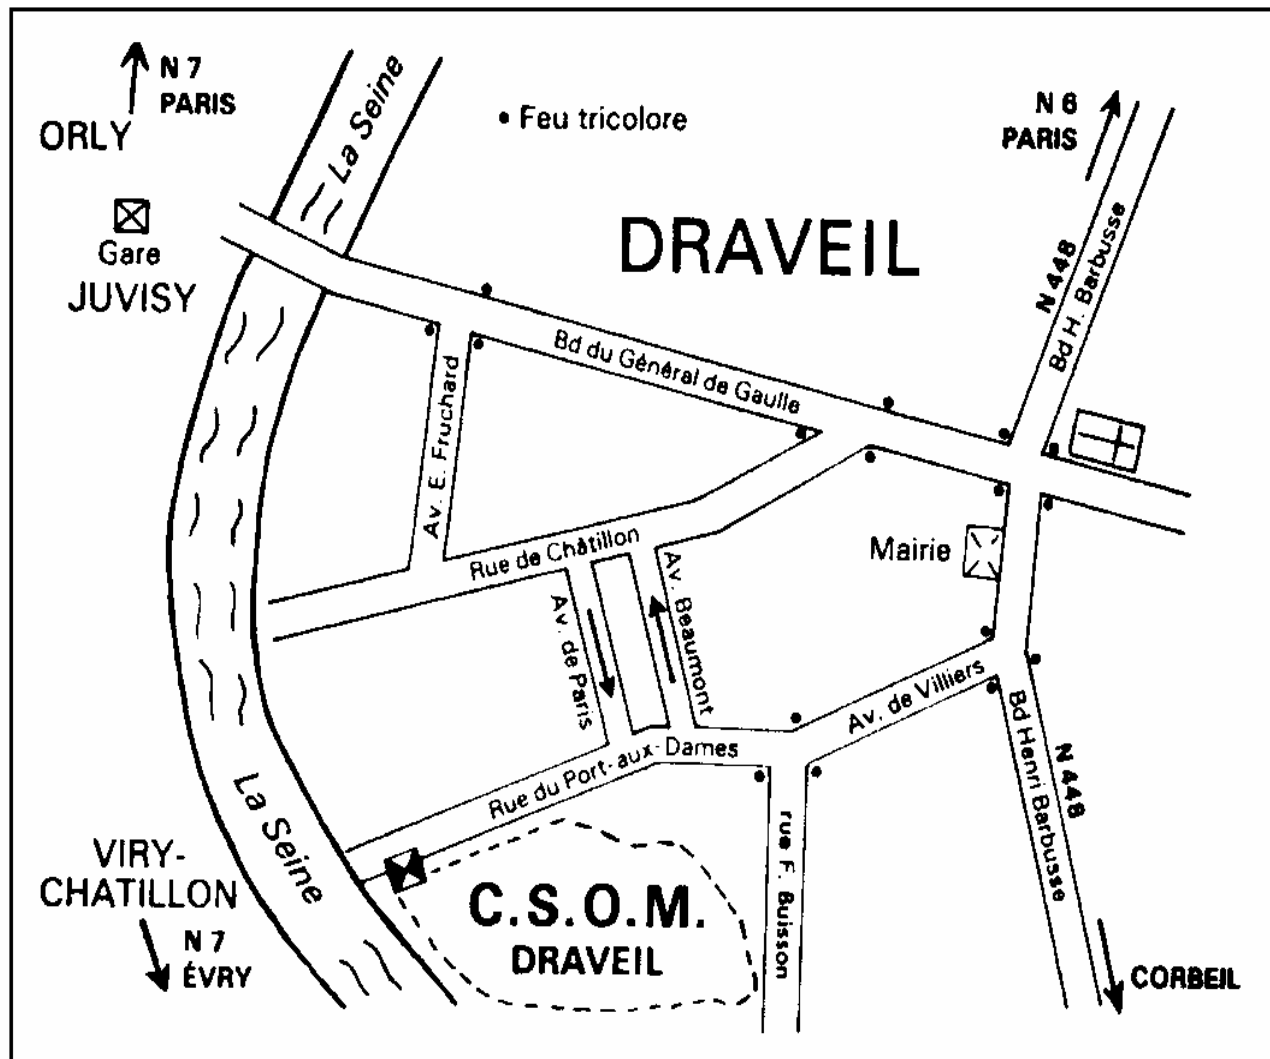

Ouverture du Greffe à 8h00, début des tirs à 9h30.

Plan d'accès

Coordonnées GPS de l'entrée du Centre Sportif de l'Orme des Mazières :

LAT : 48°40'42.20

LONG : 2°23'26.99