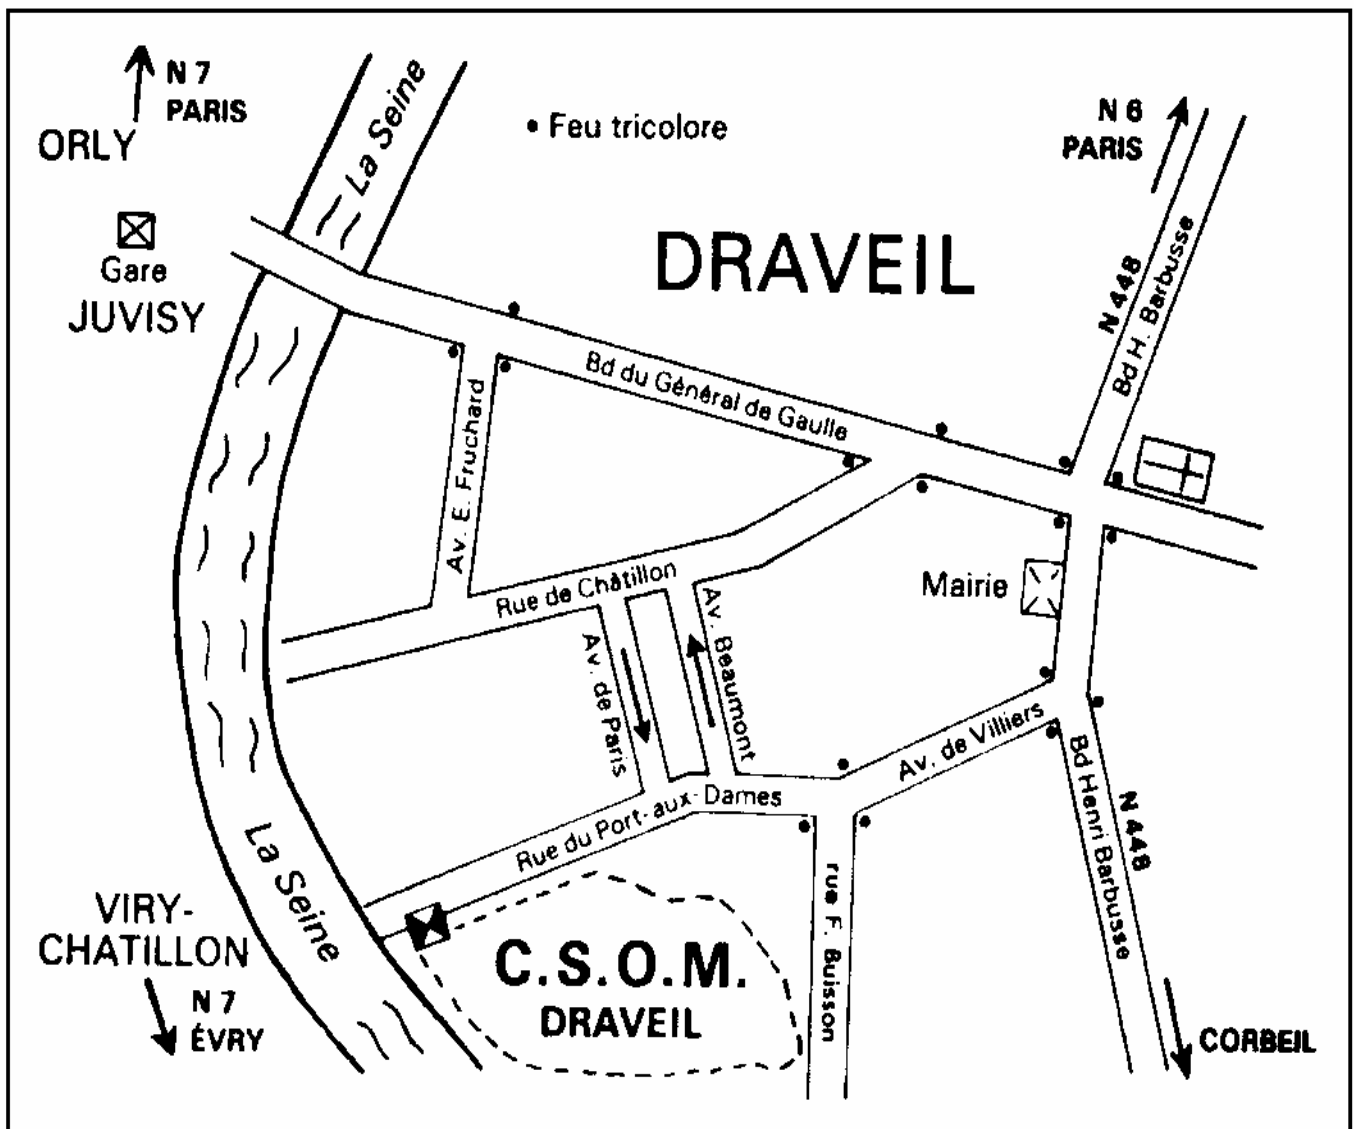

Ouverture du Greffe à 8h00,
début des tirs à 9h30.

Plan d'accès

Coordonnées GPS de l'entrée du Centre Sportif de l'Orme des Mazières :

LAT : 48°40'42.20

LONG : 2°23'26.99