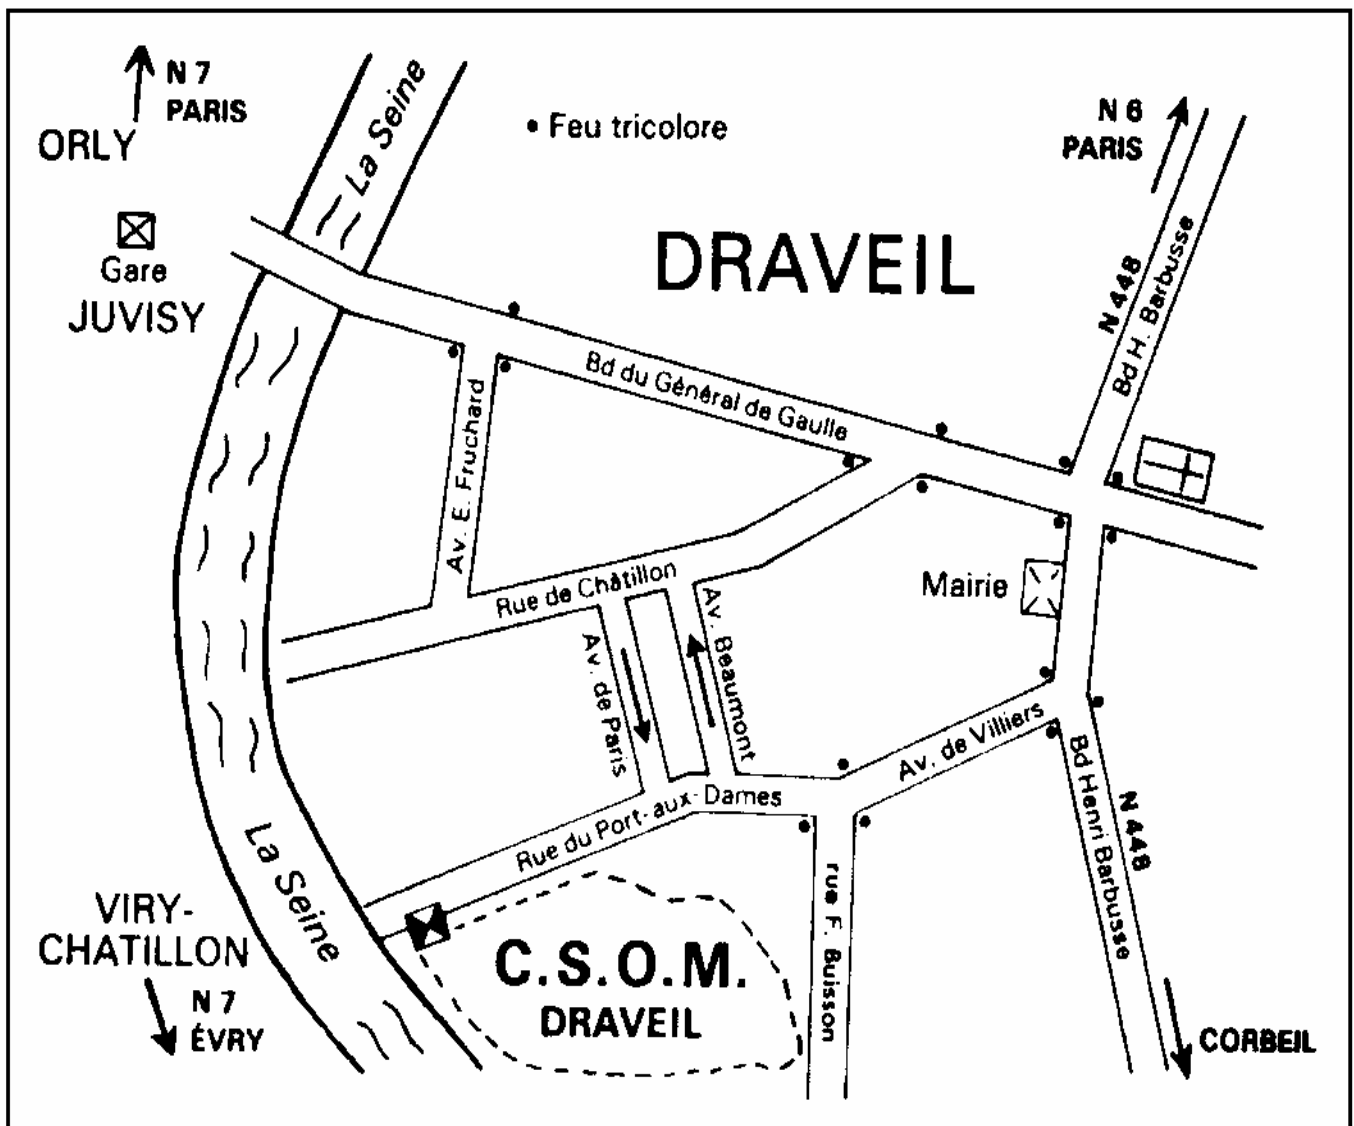

Ouverture du Greffe à 8h00,
début des tirs à 9h30.

Plan d'accès

Coordonnées GPS de l'entrée du Centre Sportif de l'Orme des Mazières :

LAT : 48°40'42.20

LONG : 2°23'26.99