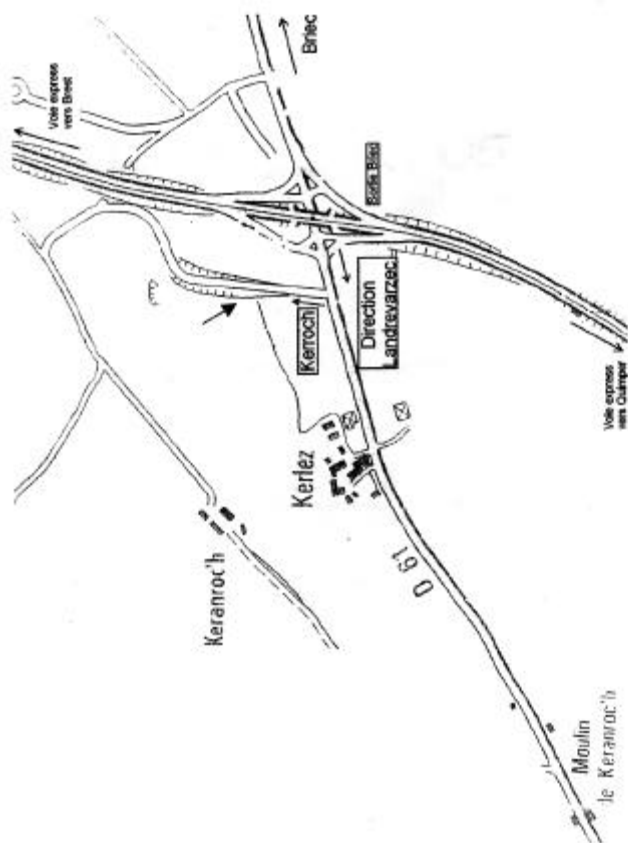

- Parcours 12 Game trail et 12 3D
- Ouverture du greffe à 8 h, fermeture du greffe à 9 h
- Début des tirs à 9 h 30 (à la montre)
- Résultat vers 17 h

✉ Inscriptions souhaitées par retour du mandat
Adultes : 10 €
Jeunes : 8 €

🏆 Récompenses
Aux trois premiers de chaque catégorie.

Grillades et sandwiches toute la journée.

Contact : Bernard THEBAULT ☎ 02 98 57 50 42
Kerhaerec 29510 Briec
thebault.bernard2@wanadoo.fr

Sortie Briec sur l'axe Quimper, Brest, puis suivre le fléchage.